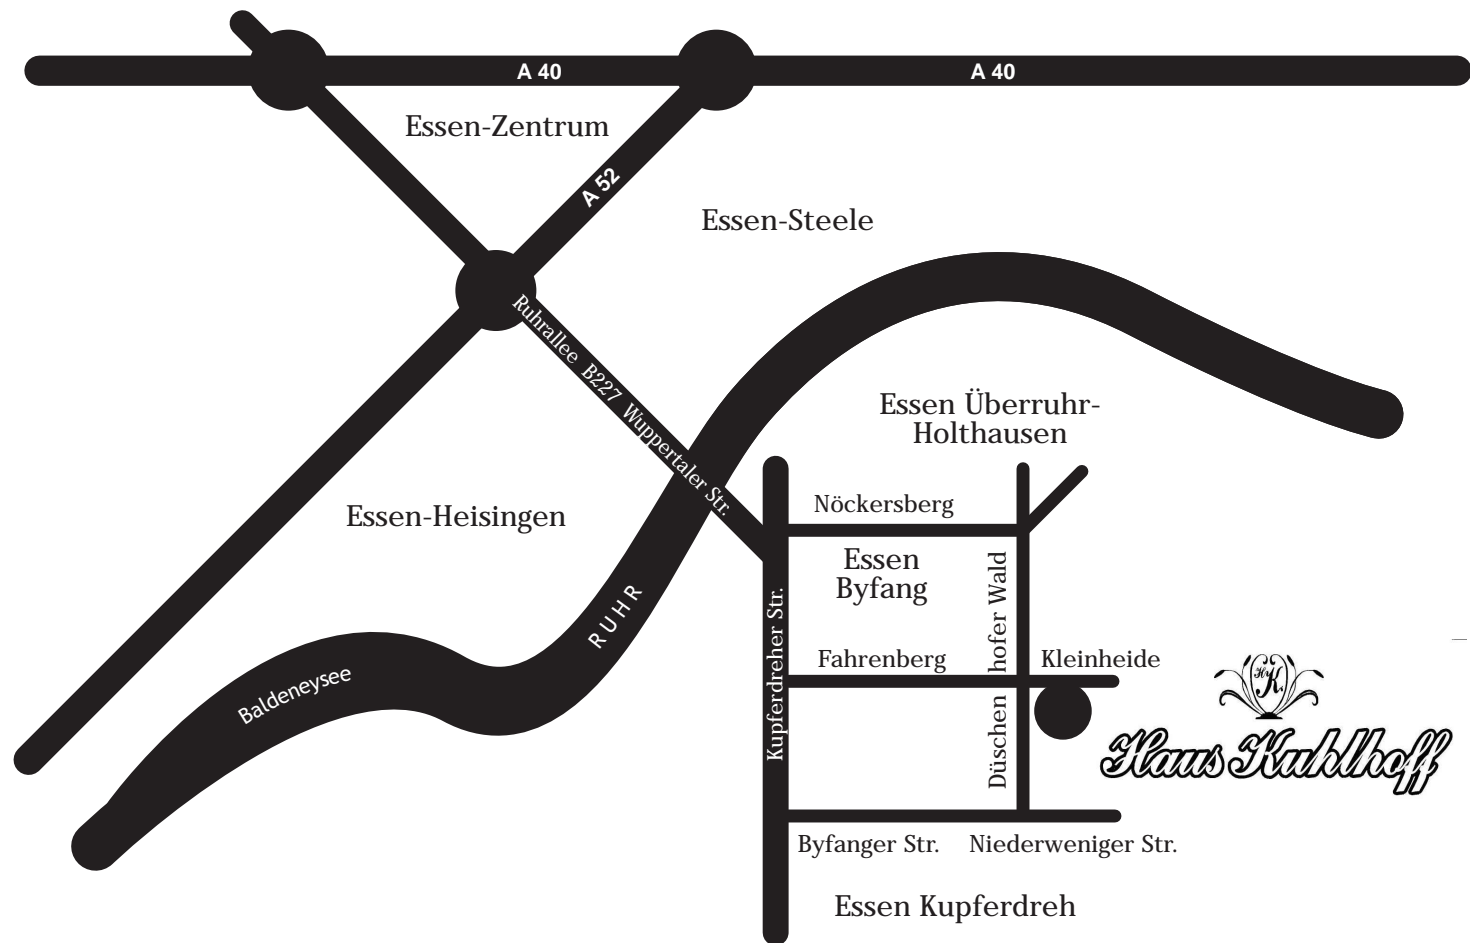

Haus Kuhlhoff

HAUS DER FEINEN KÜCHE

Wir wünschen Ihnen allzeit Gute Fahrt!

Anfahrt von A52

von Messe Düsseldorf / Messe Essen

- Ausfahrt Essen Bergerhausen
- Richtung Velbert/Kupferdreh (B227)
- ca. 6 km - Ausfahrt Kupferdreh Nord
- an der Ampel links
- kurz nach der nächsten Ampel rechts Nöckersberg (dem Straßenverlauf folgen)
- am Ende rechts in Düschenhofer Wald, Haus Kuhlhoff ist an der nächsten Kreuzung.

Anfahrt von A40

aus Duisburg / Oberhausen in Richtung Bochum

- Ausfahrt Frillendorf
- an der Ampel links
- nach der nächsten Ampel wieder links auf die A 40 Richtung Duisburg
- anschließend auf die A 52 Ausfahrt Bergerhausen
- Richtung Velbert / Kupferdreh (B227)
- ca. 6 km - Ausfahrt Kupferdreh Nord
- an der Ampel links
- kurz nach der nächsten Ampel rechts Nöckersberg (dem Straßenverlauf folgen)
- am Ende rechts in Düschenhofer Wald, Haus Kuhlhoff ist an der nächsten Kreuzung.

Anfahrt von A40 aus Bochum

in Richtung Duisburg / Oberhausen • Ausfahrt Richtung Düsseldorf A 52

- Ausfahrt Bergerhausen
- Richtung Velbert / Kupferdreh (B 227)
- ca. 6 km - Ausfahrt Kupferdreh Nord
- an der Ampel links
- kurz nach der nächsten Ampel rechts Nöckersberg (dem Straßenverlauf folgen)
- am Ende rechts in Düschenhofer Wald, Haus Kuhlhoff ist an der nächsten Kreuzung.

Entfernungen:

Bahnhof Essen:	13 km	15 Min.
Flughafen Düsseldorf	30 km	30 Min.

ÖPNV: Sie erreichen uns mit der Buslinie 141 von Heisingen über Byfang nach Hattingen. Eine Haltestelle befindet sich in unmittelbarer Hausnähe.